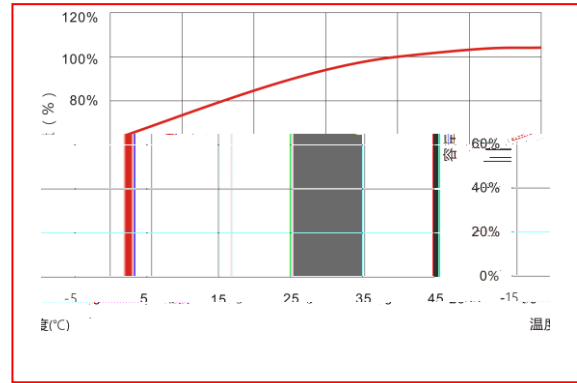

# GFMD-400C

	min			h											
	30	40	50	1	2	3	4	5	6	7	8	9	10	12	
1.60	367	307	266	232	144	107	84.9	71.3	62.1	54.9	49.4	44.8	41.2	34.6	
1.65	346	293	255	228	142	105	83.9	70.5	61.4	54.5	48.9	44.3	40.9	34.4	
1.70	326	278	245	221	139	104	82.8	69.7	60.8	54.0	48.4	43.9	40.5	34.1	
1.75	315	271	239	220	137	102	81.7	68.8	60.1	53.5	48.0	43.5	40.3	33.8	
1.80	303	262	232	210	134	100	80.5	68.0	59.3	52.8	47.4	43.0	40.0	33.5	

	min			h											
	30	40	50	1	2	3	4	5	6	7	8	9	10	12	
1.60	618	518	458	408	262	195	156	132	116	105	94.9	86.8	79.3	67.2	
1.65	574	488	436	394	253	190	152	130	114	103	93.8	85.5	77.9	66.4	
1.70	536	463	412	383	247	186	149	128	112	102	92.6	84.5	77.2	65.7	
1.75	502	435	394	365	240	182	147	126	111	101	91.4	83.2	76.1	65.0	
1.80	471	411	379	348	234	178	144	123	109	99.0	90.2	82.1	75.3	64.3	