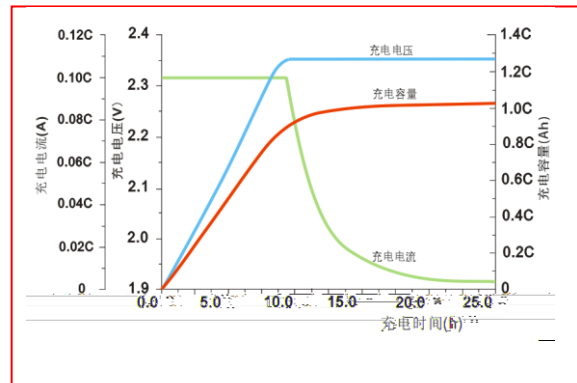

# GFMD-400C

	min			h											
	30	40	50	1	2	3	4	5	6	7	8	9	10	12	
1.60	367	307	266	232	144	107	84.9	71.3	62.1	54.9	49.4	44.8	41.2	34.6	
1.65	346	293	255	228	142	105	83.9	70.5	61.4	54.5	48.9	44.3	40.9	34.4	
1.70	326	278	245	221	139	104	82.8	69.7	60.8	54.0	48.4	43.9	40.5	34.1	
1.75	315	271	239	220	137	102	81.7	68.8	60.1	53.5	48.0	43.5	40.3	33.8	
1.80	303	262	232	210	134	100	80.5	68.0	59.3	52.8	47.4	43.0	40.0	33.5	

	min			h											
	30	40	50	1	2	3	4	5	6	7	8	9	10	12	
1.60	618	518	458	408	262	195	156	132	116	105	94.9	86.8	79.3	67.2	
1.65	574	488	436	394	253	190	152	130	114	103	93.8	85.5	77.9	66.4	
1.70	536	463	412	383	247	186	149	128	112	102	92.6	84.5	77.2	65.7	
1.75	502	435	394	365	240	182	147	126	111	101	91.4	83.2	76.1	65.0	
1.80	471	411	379	348	234	178	144	123	109	99.0	90.2	82.1	75.3	64.3	