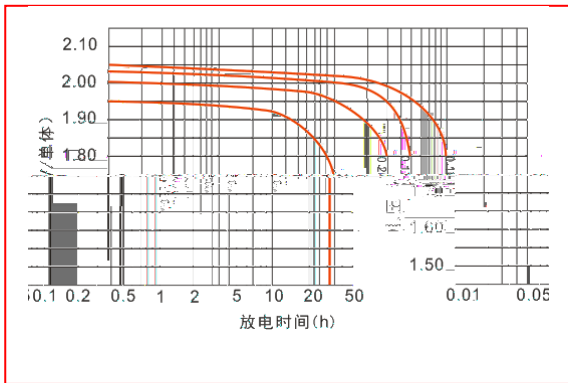

# GFMD-400C

	min			h											
	30	40	50	1	2	3	4	5	6	7	8	9	10	12	
1.60	367	307	266	232	144	107	84.9	71.3	62.1	54.9	49.4	44.8	41.2	34.6	
1.65	346	293	255	228	142	105	83.9	70.5	61.4	54.5	48.9	44.3	40.9	34.4	
1.70	326	278	245	221	139	104	82.8	69.7	60.8	54.0	48.4	43.9	40.5	34.1	
1.75	315	271	239	220	137	102	81.7	68.8	60.1	53.5	48.0	43.5	40.3	33.8	
1.80	303	262	232	210	134	100	80.5	68.0	59.3	52.8	47.4	43.0	40.0	33.5	

	min			h											
	30	40	50	1	2	3	4	5	6	7	8	9	10	12	
1.60	618	518	458	408	262	195	156	132	116	105	94.9	86.8	79.3	67.2	
1.65	574	488	436	394	253	190	152	130	114	103	93.8	85.5	77.9	66.4	
1.70	536	463	412	383	247	186	149	128	112	102	92.6	84.5	77.2	65.7	
1.75	502	435	394	365	240	182	147	126	111	101	91.4	83.2	76.1	65.0	
1.80	471	411	379	348	234	178	144	123	109	99.0	90.2	82.1	75.3	64.3	