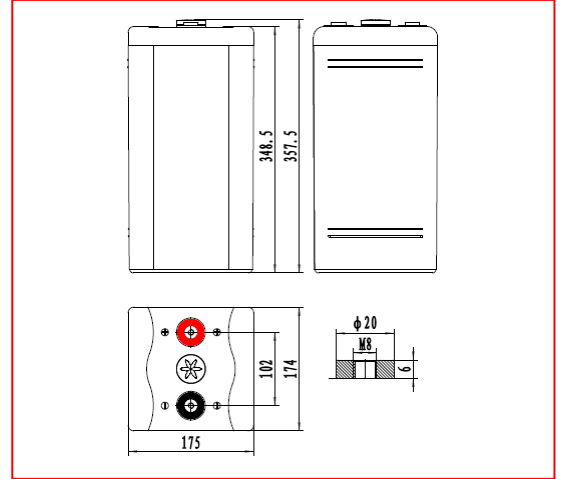

# GFMD-400C

	min			h											
	30	40	50	1	2	3	4	5	6	7	8	9	10	12	
1.60	367	307	266	232	144	107	84.9	71.3	62.1	54.9	49.4	44.8	41.2	34.6	
1.65	346	293	255	228	142	105	83.9	70.5	61.4	54.5	48.9	44.3	40.9	34.4	
1.70	326	278	245	221	139	104	82.8	69.7	60.8	54.0	48.4	43.9	40.5	34.1	
1.75	315	271	239	220	137	102	81.7	68.8	60.1	53.5	48.0	43.5	40.3	33.8	
1.80	303	262	232	210	134	100	80.5	68.0	59.3	52.8	47.4	43.0	40.0	33.5	