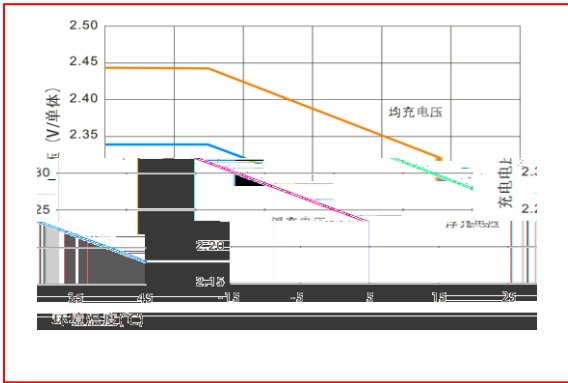

# GFMD-400C

	min			h											
	30	40	50	1	2	3	4	5	6	7	8	9	10	12	
1.60	367	307	266	232	144	107	84.9	71.3	62.1	54.9	49.4	44.8	41.2	34.6	
1.65	346	293	255	228	142	105	83.9	70.5	61.4	54.5	48.9	44.3	40.9	34.4	
1.70	326	278	245	221	139	104	82.8	69.7	60.8	54.0	48.4	43.9	40.5	34.1	
1.75	315	271	239	220	137	102	81.7	68.8	60.1	53.5	48.0	43.5	40.3	33.8	
1.80	303	262	232	210	134	100	80.5	68.0	59.3	52.8	47.4	43.0	40.0	33.5	

	min			h											
	30	40	50	1	2	3	4	5	6	7	8	9	10	12	
1.60	618	518	458	408	262	195	156	132	116	105	94.9	86.8	79.3	67.2	
1.65	574	488	436	394	253	190	152	130	114	103	93.8	85.5	77.9	66.4	
1.70	536	463	412	383	247	186	149	128	112	102	92.6	84.5	77.2	65.7	
1.75	502	435	394	365	240	182	147	126	111	101	91.4	83.2	76.1	65.0	
1.80	471	411	379	348	234	178	144	123	109	99.0	90.2	82.1	75.3	64.3	